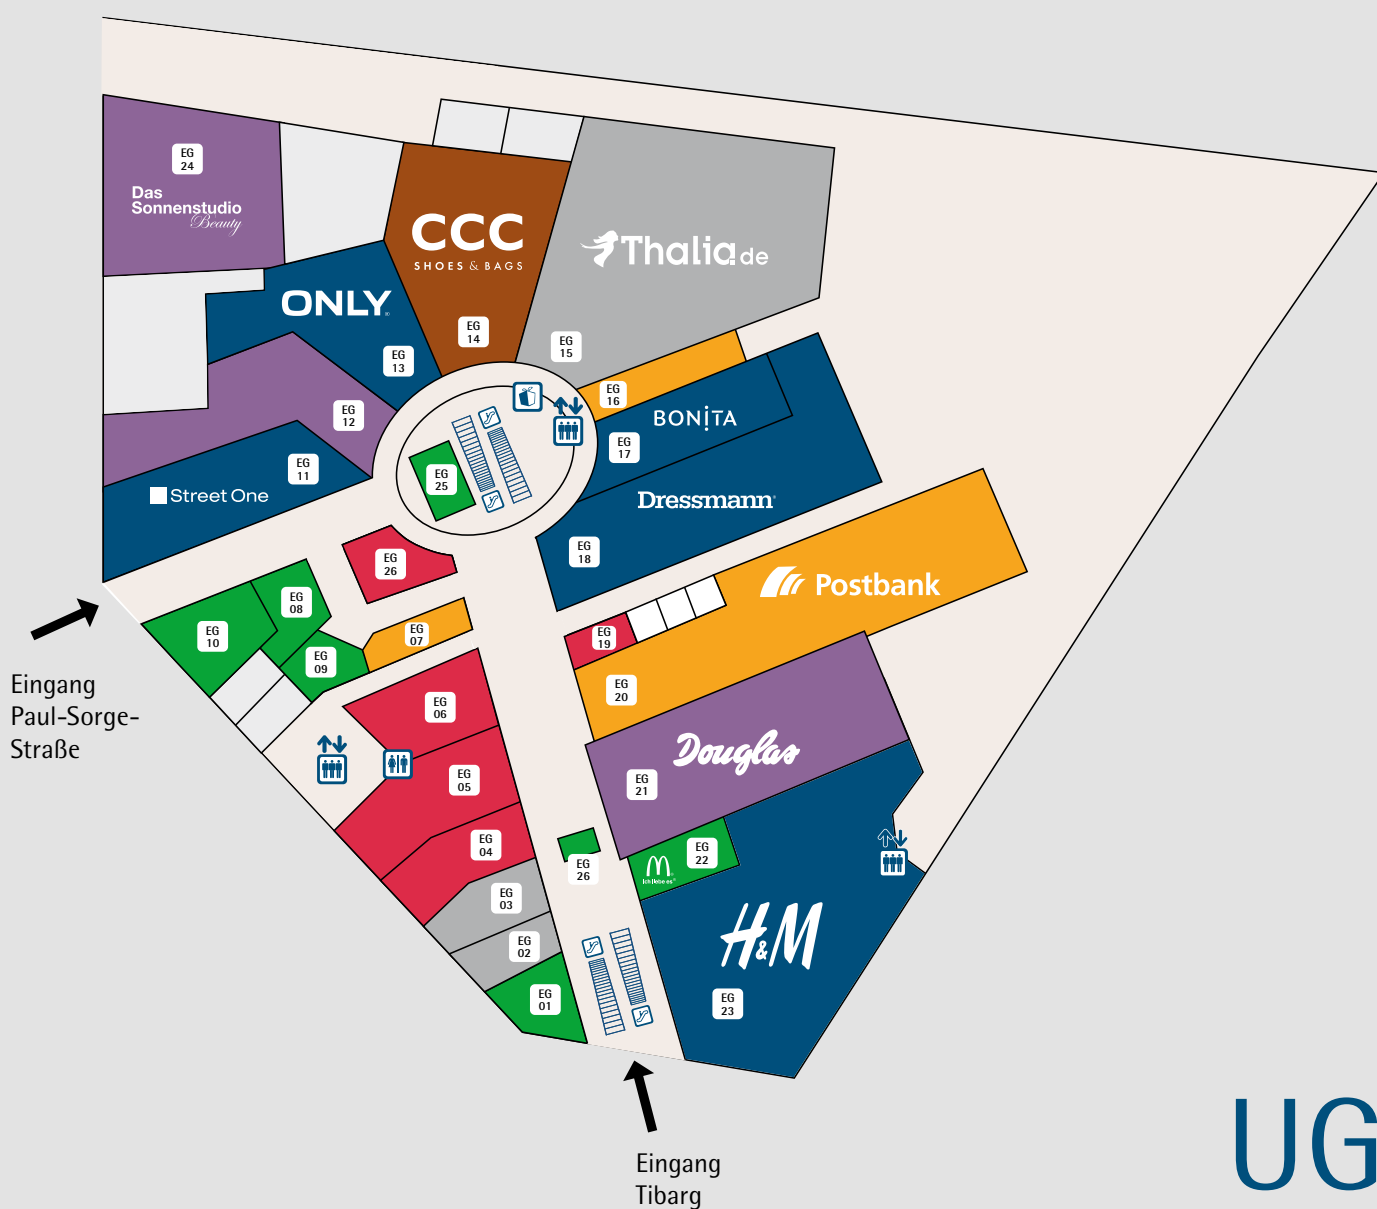

## Dienstleistung

- P1 + P2 Apcoa Parking
- EG 07 Blumenbodo
- OG 09 Bücherhallen Hamburg
- OG 21 BCM
- Centermanagement
- OG 16 Commerzbank
- OG 20 Fotofix Automat
- UG 02 Multi Express
- OG 15 O2 Shop
- EG 16 Optik Ruge
- EG 20 Postbank
- OG 10 Telekom Shop

## Gastronomie

- EG 09 Kaya Feinkost
- EG 10 mai-mai asia food
- EG 22 McDonald's
- EG 01 the Eatalian
- EG 25 Schwarzwald Stube
- EG 08 Schwarzwald Stube/  
SchöneEcke (demnächst)
- OG 03 Veneto Eiscafé  
(und EG 26)

## Hartwaren

- EG 03 Bijou Brigitte
- OG 12 Fantasia
- OG 06 Hartfelder Marken-  
und Qualitätsspielzeug  
(und OG 07)
- OG 05 Hartfelder Basteln +  
Schreiben
- OG 17 Schmuckwerk
- EG 15 Thalia
- EG 02 Wolsdorff Tobacco

## Beauty & Gesundheit

- EG 12 Apotheke im  
Tibarg Center
- UG 03 Budnikowsky
- EG 24 Das Sonnenstudio  
Beauty
- EG 21 Douglas
- OG 08 essanelle Ihr Friseur
- OG 02 Trend Nails

EG

UG

Aufzug

Kunden-WC

Rolltreppe