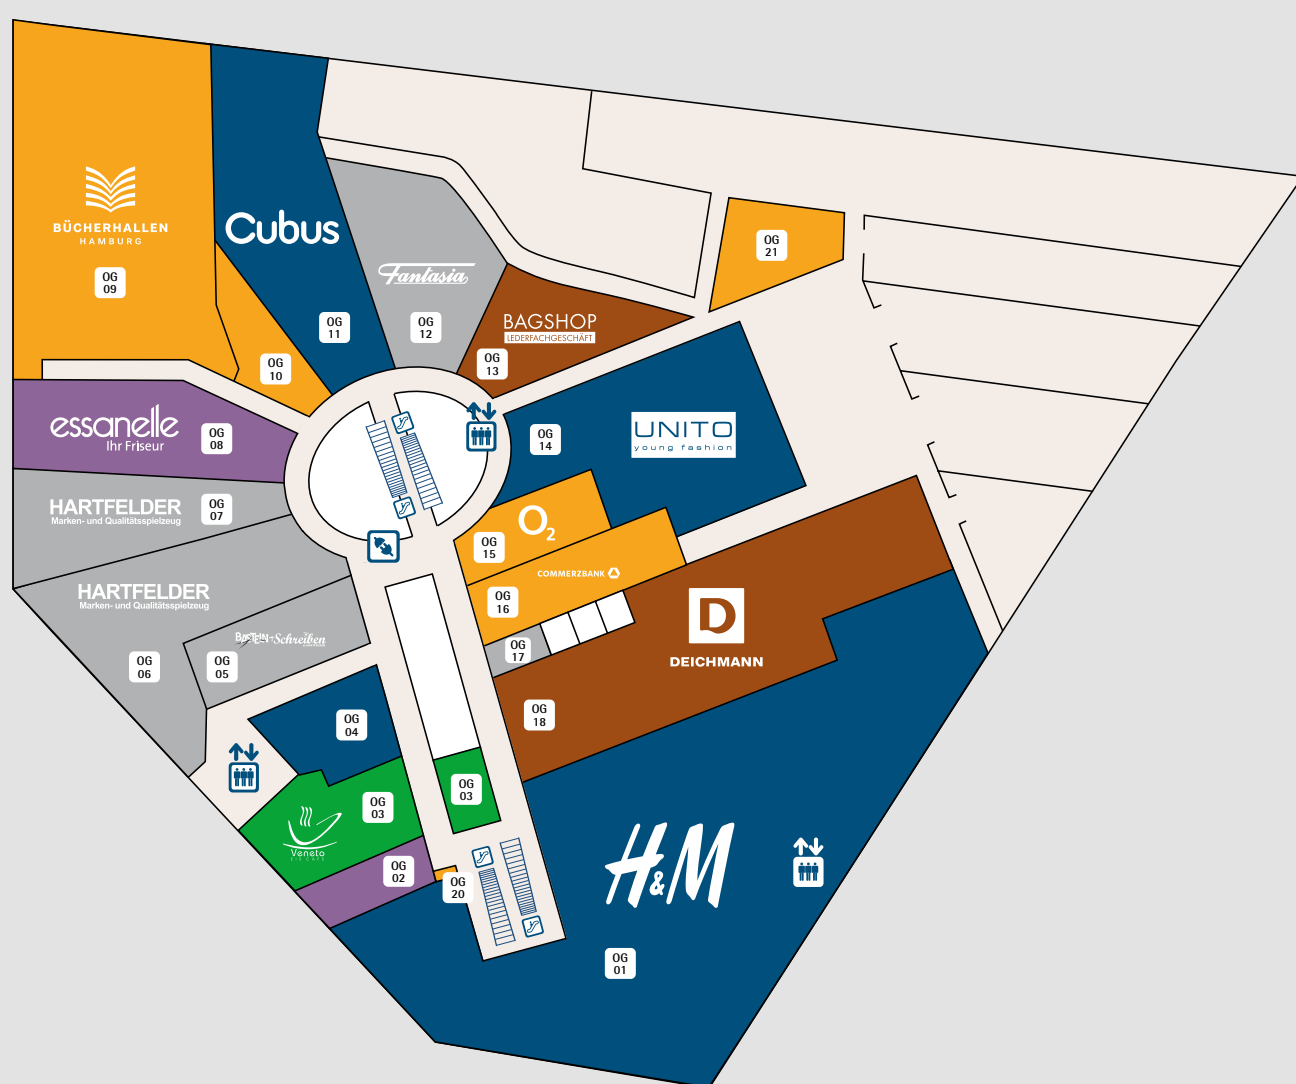

## Dienstleistung

- P1 + P2 Apcoa Parking
- EG 07 Blumenbodo
- OG 09 Bücherhallen Hamburg
- OG 21 BCM
- Centermanagement
- OG 16 Commerzbank
- OG 20 Fotofix Automat
- UG 02 Multi Express
- OG 15 O2 Shop
- EG 16 Optik Ruge
- EG 20 Postbank
- OG 10 Telekom Shop

## Schuhe & Lederwaren

- OG 13 Bagshop
- EG 14 CCC Shoes & Bags
- OG 18 Deichmann

## Gastronomie

- EG 09 Kaya Feinkost
- EG 10 mai-mai asia food
- EG 22 McDonald's
- EG 01 the Eatalian
- EG 25 Schwarzwald Stube
- EG 08 Schwarzwald Stube/  
SchöneEcke (demnächst)
- OG 03 Veneto Eiscafé  
(und EG 26)

## Beauty & Gesundheit

- EG 12 Apotheke im  
Tibarg Center
- UG 03 Budnikowsky
- EG 24 Das Sonnenstudio  
Beauty
- EG 21 Douglas
- OG 08 essanelle Ihr Friseur
- OG 02 Trend Nails

EG

UG

Aufzug

Kunden-WC

Rolltreppe