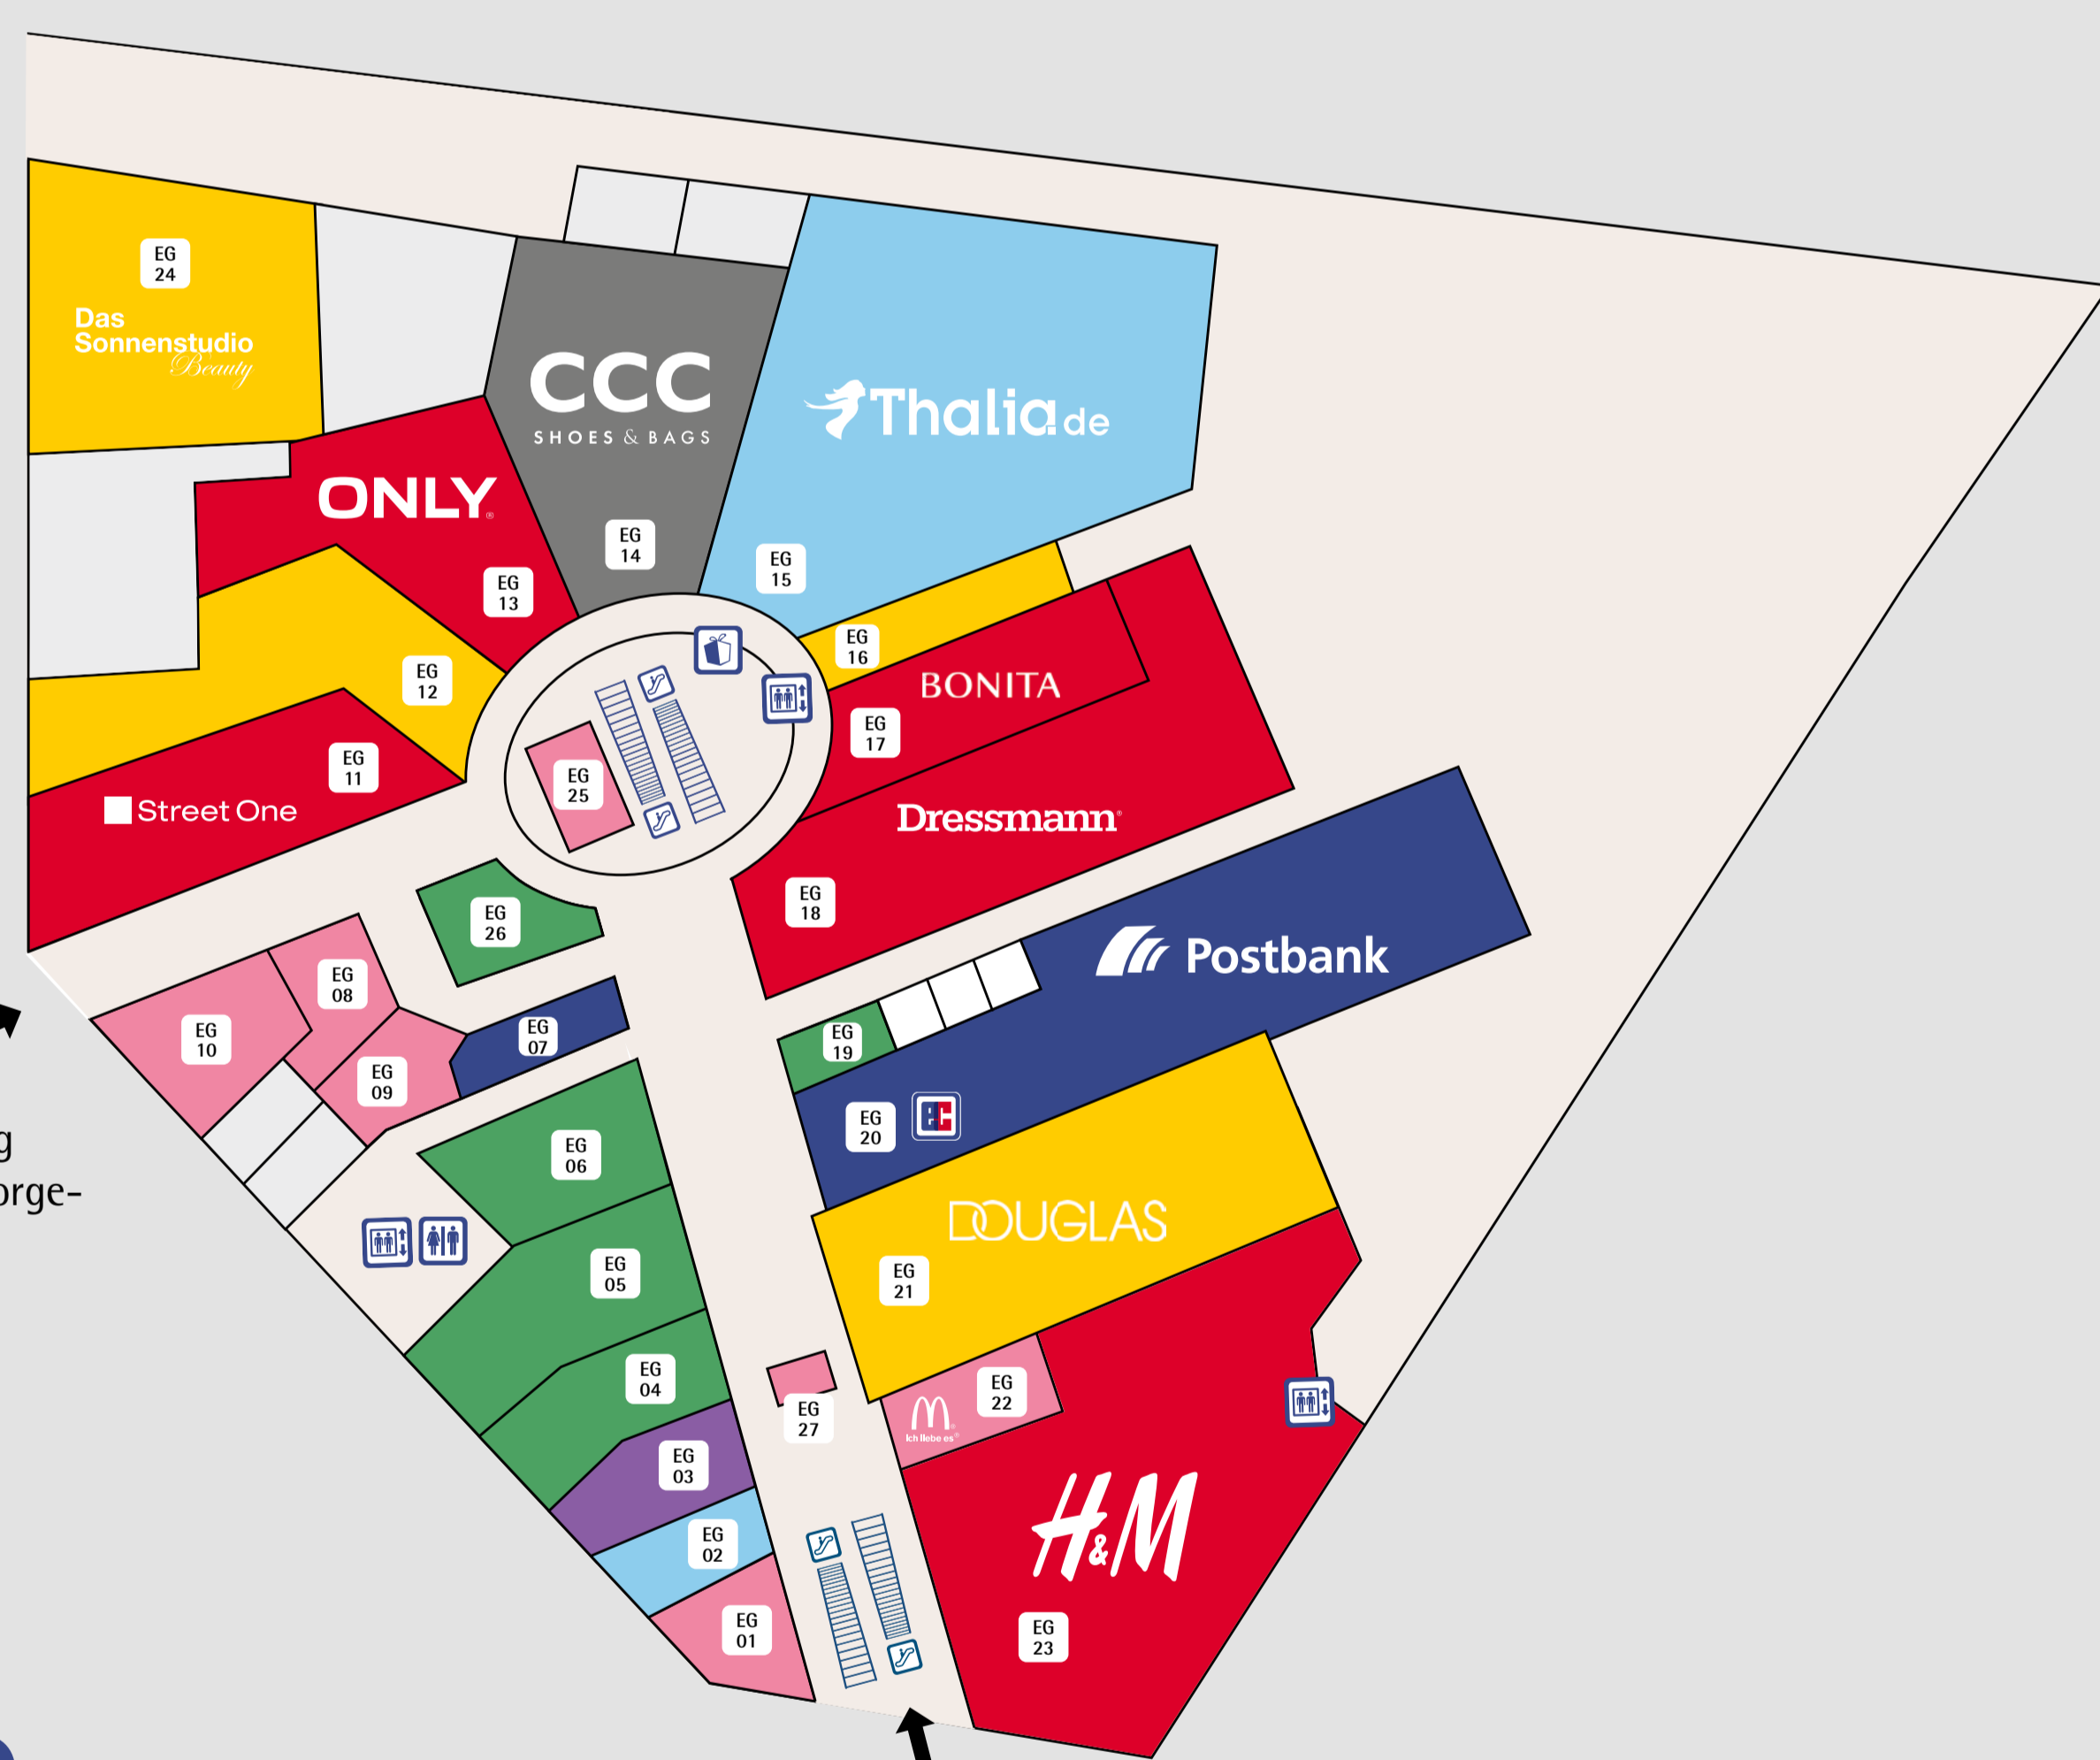

Mode

- EG 17 Bonita
- OG 10 Cubus
- EG 18 Dressmann
- EG 23 H&M (und OG 01)
- OG 04 Körperwohnung
- EG 13 ONLY
- EG 11 Street One
- OG 13 UNITO young fashion

Schuhe & Lederwaren

- OG 12 Bagshop
- EG 14 CCC Shoes & Bags
- OG 17 Deichmann

Schmuck & Uhren

- EG 03 Bijou Brigitte
- OG 16 Schmuckwerk

Bücher, Tabak & Zeitschriften

- EG 15 Thalia
- EG 02 Wolsdorff Tobacco

Gesundheit & Schönheit

- EG 12 Apotheke im Tibarg Center
- UG 03 Budnikowsky
- EG 24 Das Sonnenstudio Beauty
- EG 21 Douglas
- OG 07 essanelle Ihr Friseur
- OG 15 Mein Friseur Meinecke
- EG 16 Optik Ruge
- OG 14 Trend Nails

Lebensmittel & Frische

- UG 01 Aldi
- EG 26 Angies Früchteparadies
- EG 05 Bio-Bäckerei Knaack
- EG 06 Dehning Ihr Heideschlachter
- UG 04 NUR HIER
- UG 05 REWE
- EG 19 Tee Global
- EG 04 Tchibo

Dienstleistung

- EG 07 Blumenbodo
- OG 08 Bücherhallen Hamburg
- OG 18 Fotofix Automat
- UG 02 Multi Express
- EG 20 Postbank
- OG 09 Telekom Shop
- OG 02 Tibarg Tailor

P1 (Parkdeck 1)

OG (Obergeschoss)

EG (Erdgeschoss)